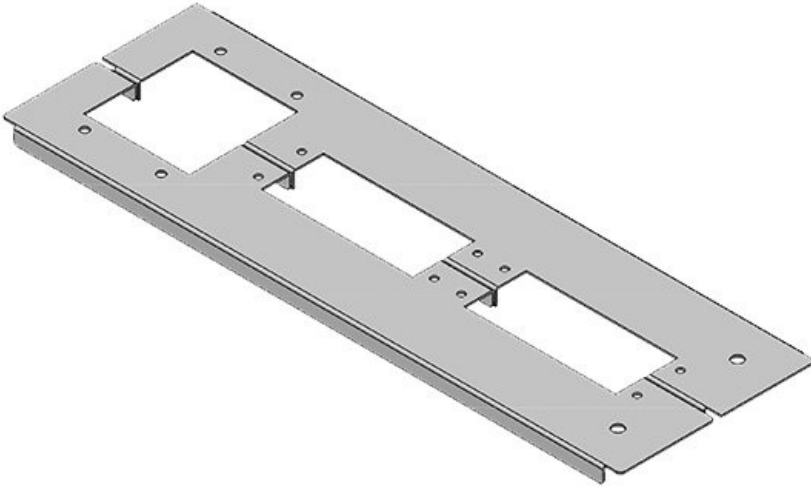

Sipariş No.	42953	Toplam	458 mm
EAN	4251269309	uzunluk taban	
	441	sacı	
Paket içi	1	Bu Pano	600 mm
miktarı		genişliği uygun	
Yükseklik	12 mm	Görünür ölçü	435 mm
Bu pano uygun	Rittal TS 8	taban boşluğu	
Uzunluk	458 mm	İçin uygun:	2 x KEL 24, 1
Genişlik	148,5 mm		x KEL-JUMBO
			1