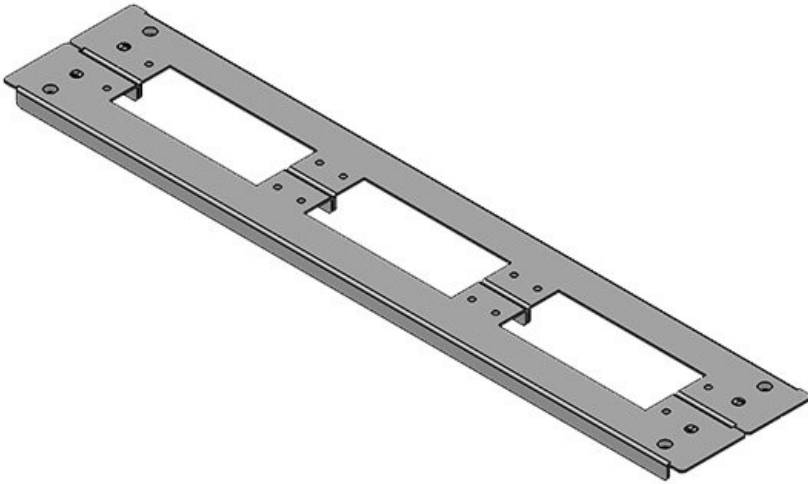

KDR2-TS8-1200-42920

Sipariş No.	42920	Toplam	518 mm
EAN	4251269309	uzunluk taban sacı	
Paket içi miktarı	1	Bu Pano genişliği uygun	1.200 mm
Yükseklik	12 mm	Görünür ölçü	495 mm
Bu pano uygun	Rittal TS 8	taban boşluğu	
Uzunluk	518 mm	İçin uygun:	3 x KEL 24
Genişlik	100 mm