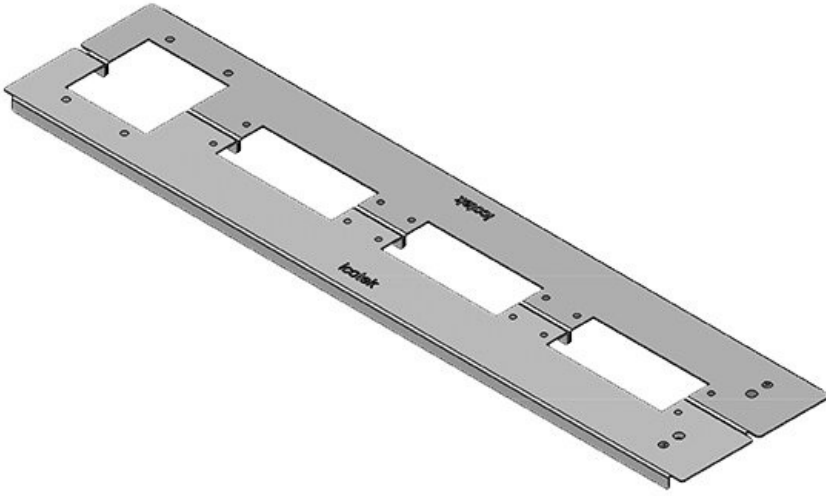

KDR2-TS8-800-42954

Sipariş No.	42954	Toplam	658 mm
EAN	4251269309	uzunluk taban	
	458	sacı	
Paket içi	1	Bu Pano	800 mm
miktarı		genişliği uygun	
Yükseklik	12 mm	Görünür ölçü	635 mm
Bu pano uygun	Rittal TS 8	taban boşluğu	
Uzunluk	658 mm	İçin uygun:	3 x KEL 24, 1
Genişlik	148,5 mm		x KEL-JUMBO
			1

KDR2-TS8-1000-42923