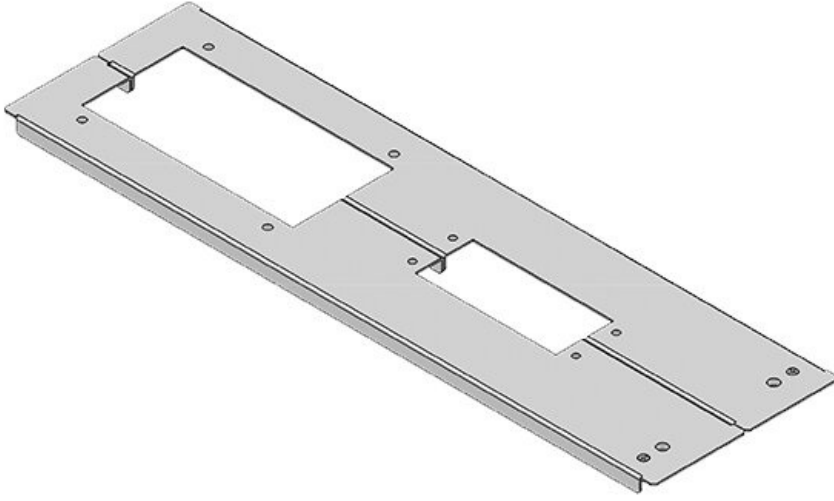

Sipariş No.	42943	Toplam	518 mm
EAN	4251269309	uzunluk taban	
	410	sacı	
Paket içi	1	Bu Pano	1.200 mm
miktarı		genişliği uygun	
Yükseklik	12 mm	Görünür ölçü	495 mm
Bu pano uygun	Rittal TS 8	taban boşluğu	
Uzunluk	518 mm	İçin uygun:	1 x KEL 24, 1
Genişlik	148,5 mm		x KEL-JUMBO
			2