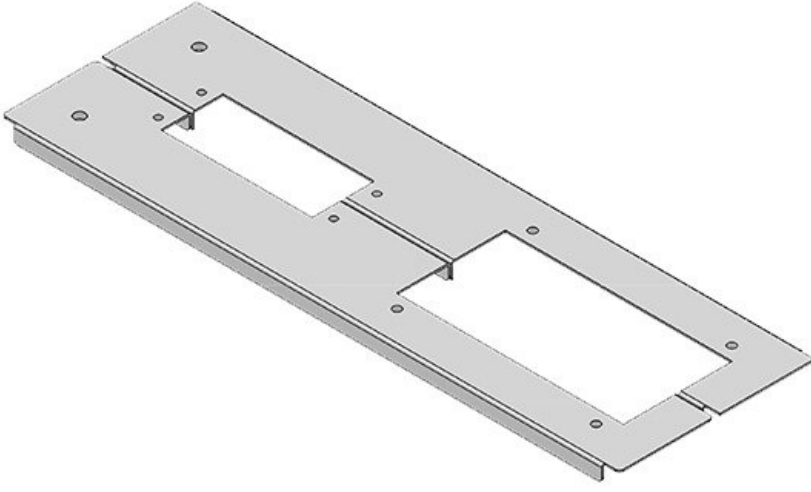

KDR2-TS8-600-42941

Sipariş No.	42941	Toplam	458 mm
EAN	4251269309	uzunluk taban	
	403	sacı	
Paket içi	1	Bu Pano	600 mm
miktarı		genişliği uygun	
Yükseklik	12 mm	Görünür ölçü	435 mm
Bu pano uygun	Rittal TS 8	taban boşluğu	
Uzunluk	458 mm	İçin uygun:	1 x KEL 24, 1
Genişlik	148,5 mm		x KEL-JUMBO
			2

KDR2-TS8-600-42953