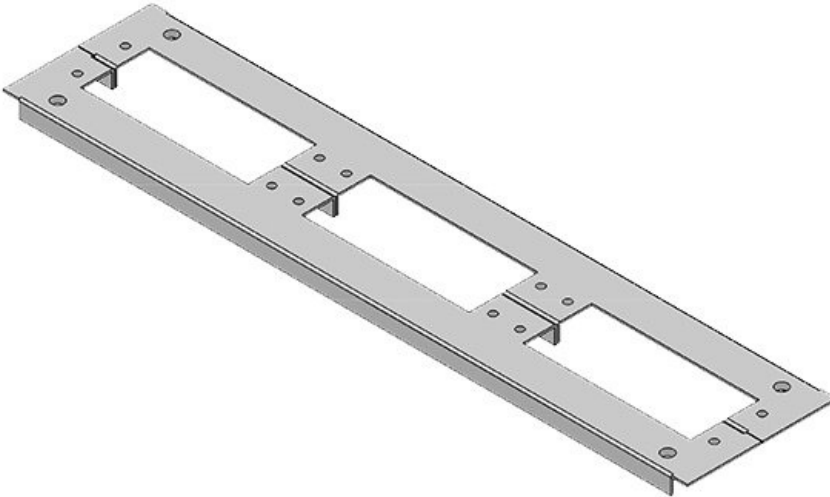

KDR2-TS8-600-42924

Sipariş No.	42924	Toplam	458 mm
EAN	4251269309	uzunluk taban sacı	
	397	Bu Pano genişliği uygun	600 mm
Paket içi miktarı	1	Görünür ölçü	435 mm
Yükseklik	12 mm	taban boşluğu	
Bu pano uygun	Rittal TS 8	İçin uygun:	3 x KEL 24
Uzunluk	458 mm		
Genişlik	100 mm