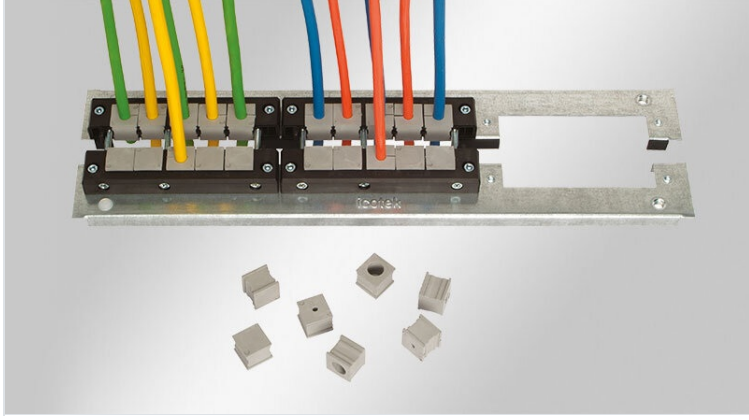

KDR 2 pano taban sacı, bölünmüş

Rittal VX25 ve TS 8 panoları için / IP54

2 Parçadan oluşan KDR 2 taban sacında [KEL 24](#) veya [KEL-JUMBO kablo giriş sistemlerinin](#) boşaltmaları mevcut.

Sabitlenme dişleri KEL-çerçevelerinde mevcut.

IP54

RoHS
compliant

REACH
COMPLIANCE

Made in
Germany

Teknik datalar

Koruma türü IP (EN 60529)	IP54
Malzeme	Çelik, çinko kaplama

Avantajlar

- Montaj esnasında tüm taban kullanılır
- Çok büyük fişler rahatlıkla takılır
- Sonradan montaj mümkün
- Bu sayede sacı işlemeye gerek kalmıyor
- Kullanılmayan boşaltmalar BPM kapakları ile kapatılır

Ürün tipleri ve boyutları

KDR2-VX25-600-44400

Sipariş No.	44400	Toplam	488 mm
EAN	4251269320	uzunluk taban	
	262	sacı	
Paket içi	1	Bu Pano	600 mm
miktarı		genişliği uygun	
Yükseklik	12 mm	Görünür ölçü	452 mm
Bu pano uygun	Rittal VX25	taban boşluğu	
Uzunluk	488 mm	için uygun:	3 x KEL 24
Genişlik	100 mm		

KDR2-VX25-600-44401

Sipariş No.	44401	Toplam	488 mm
EAN	4251269320	uzunluk taban	
	279	sacı	
Paket içi	1	Bu Pano	600 mm
miktarı		genişliği uygun	
Yükseklik	12 mm	Görünür ölçü	452 mm
Bu pano uygun	Rittal VX25	taban boşluğu	
Uzunluk	488 mm	İçin uygun:	2 x KEL 24, 1
Genişlik	120 mm		x KEL-JUMBO
			1