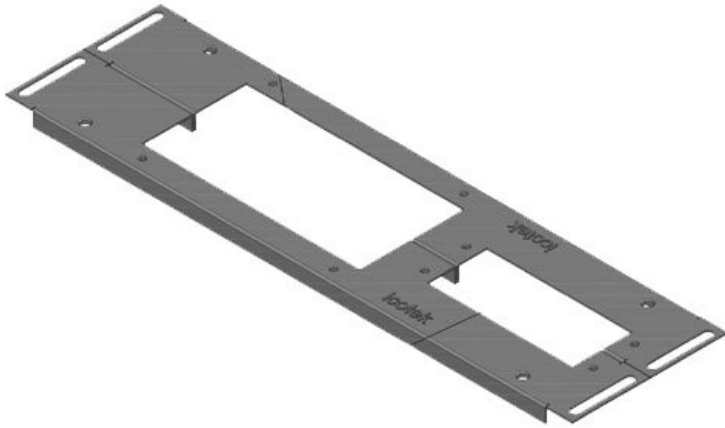

KDR2-VX25-1000-44408

Sipariş No.	44408	Toplam	438 mm
EAN	4251269320	uzunluk taban	
	347	sacı	
Paket içi	1	Bu Pano	1.000 mm
miktarı		genişliği uygun	
Yükseklik	12 mm	Görünür ölçü	402 mm
Bu pano uygun	Rittal VX25	taban boşluğu	
Uzunluk	438 mm	Orta direk	evet
Genişlik	120 mm	İçin uygun:	1 x KEL 24, 1 x KEL-JUMBO 2