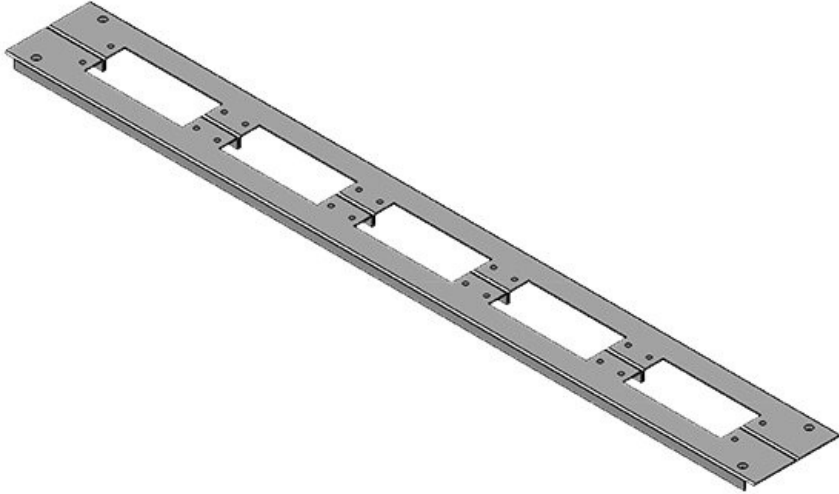

Sipariş No.	42923	Toplam	858 mm
EAN	4251269309	uzunluk taban	
	380	sacı	
Paket içi	1	Bu Pano	1.000 mm
miktarı		genişliği uygun	
Yükseklik	12 mm	Görünür ölçü	835 mm
Bu pano uygun	Rittal TS 8	taban boşluğu	
Uzunluk	858 mm	Orta direk	hayır
Genişlik	100 mm	İçin uygun:	5 x KEL 24