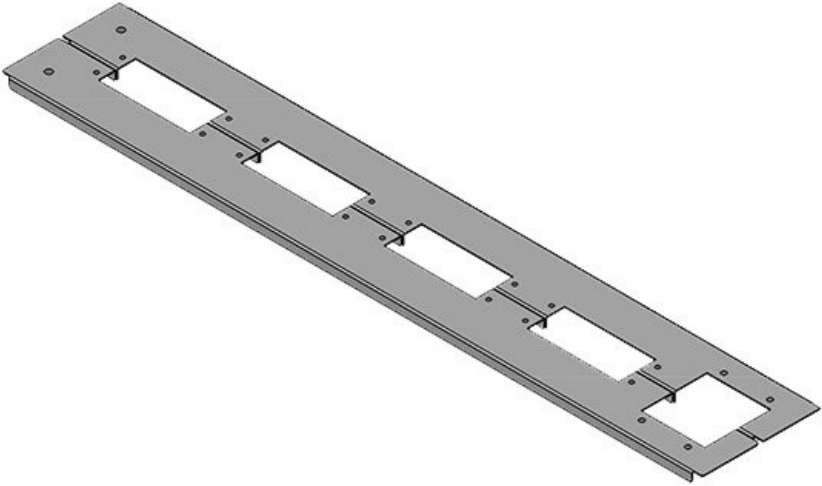

KDR2-TS8-1000-42955

Sipariş No.	42955	Toplam	858 mm
EAN	4251269309	uzunluk taban	
	465	sacı	
Paket içi	1	Bu Pano	1.000 mm
miktarı		genişliği uygun	
Yükseklik	12 mm	Görünür ölçü	835 mm
Bu pano uygun	Rittal TS 8	taban boşluğu	
Uzunluk	858 mm	Orta direk	hayır
Genişlik	148,5 mm	İçin uygun:	4 × KEL 24, 1
			× KEL-JUMBO
			1