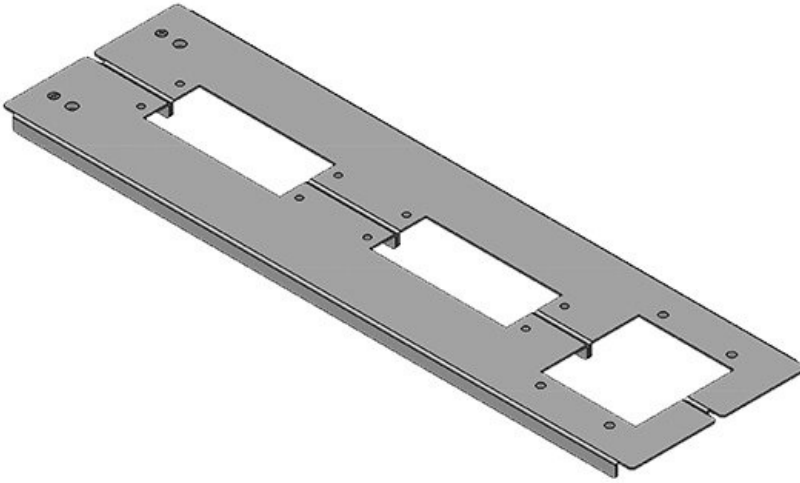

Sipariş No.	42956	Toplam	518 mm
EAN	4251269309	uzunluk taban	
	472	sacı	
Paket içi	1	Bu Pano	1.200 mm
miktarı		genişliği uygun	
Yükseklik	12 mm	Görünür ölçü	495 mm
Bu pano uygun	Rittal TS 8	taban boşluğu	
Uzunluk	518 mm	İçin uygun:	2 x KEL 24, 1
Genişlik	148,5 mm		x KEL-JUMBO
			1