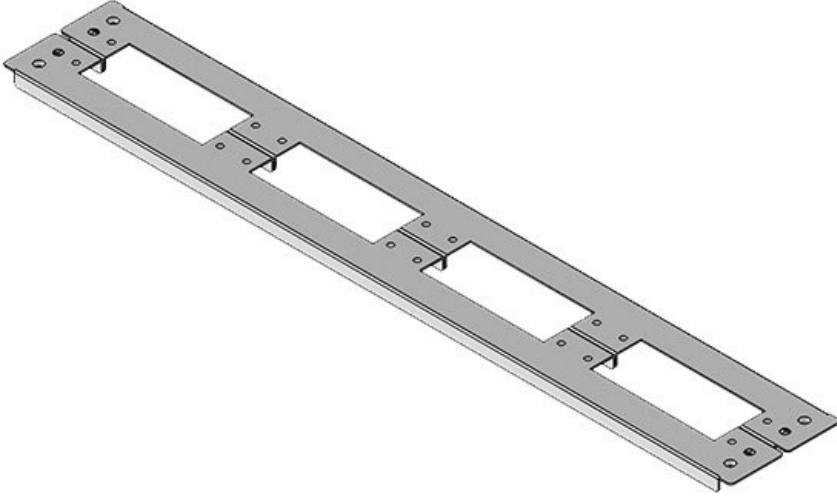

KDR2-TS8-800-42922

Sipariş No.	42922	Toplam	658 mm
EAN	4251269309	uzunluk taban sacı	
	373	Bu Pano	800 mm
Paket içi miktarı	1	genişliği uygun	
Yükseklik	12 mm	Görünür ölçü	635 mm
Bu pano uygun	Rittal TS 8	taban boşluğu	
Uzunluk	658 mm	İçin uygun:	4 x KEL 24
Genişlik	100 mm