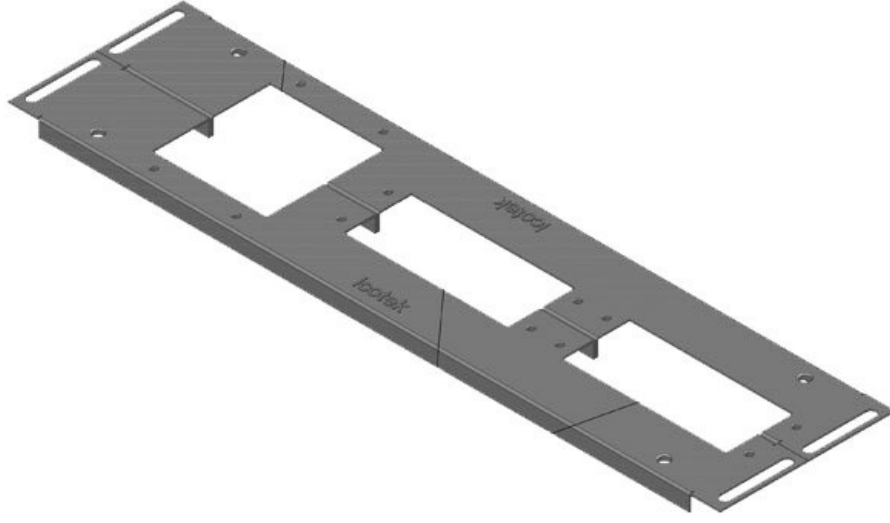

KDR 2 pano taban sacı, bölünmüş

Rittal VX25 ve TS 8 panoları için / IP54

2 Parçadan oluşan KDR 2 taban sacında [KEL 24](#) veya [KEL-JUMBO kablo giriş sistemlerinin](#) boşaltmaları mevcut.

Sabitlenme dişleri KEL-çerçevelerinde mevcut.

IP54

RoHS
compliant

REACH
COMPLIANCE

Made in
Germany

Teknik datalar

Koruma türü IP (EN 60529)	IP54
Malzeme	Çelik, çinko kaplama

Avantajlar

- Montaj esnasında tüm taban kullanılır
- Çok büyük fişler rahatlıkla takılır
- Sonradan montaj mümkün
- Bu sayede sacı işlemeye gerek kalmıyor
- Kullanılmayan boşaltmalar BPM kapakları ile kapatılır

Ürün tipleri ve boyutları

KDR2-VX25-600-44400

Sipariş No.	44400	Toplam	488 mm
EAN	4251269320	uzunluk taban	
	262	sacı	
Paket içi	1	Bu Pano	600 mm
miktarı		genişliği uygun	
Yükseklik	12 mm	Görünür ölçü	452 mm
Bu pano uygun	Rittal VX25	taban boşluğu	
Uzunluk	488 mm	için uygun:	3 x KEL 24
Genişlik	100 mm		

KDR2-VX25-600-44401

Sipariş No.	44401	Toplam	488 mm
EAN	4251269320	uzunluk taban	
	279	sacı	
Paket içi	1	Bu Pano	600 mm
miktarı		genişliği uygun	
Yükseklik	12 mm	Görünür ölçü	452 mm
Bu pano uygun	Rittal VX25	taban boşluğu	
Uzunluk	488 mm	İçin uygun:	2 x KEL 24, 1
Genişlik	120 mm		x KEL-JUMBO
			1