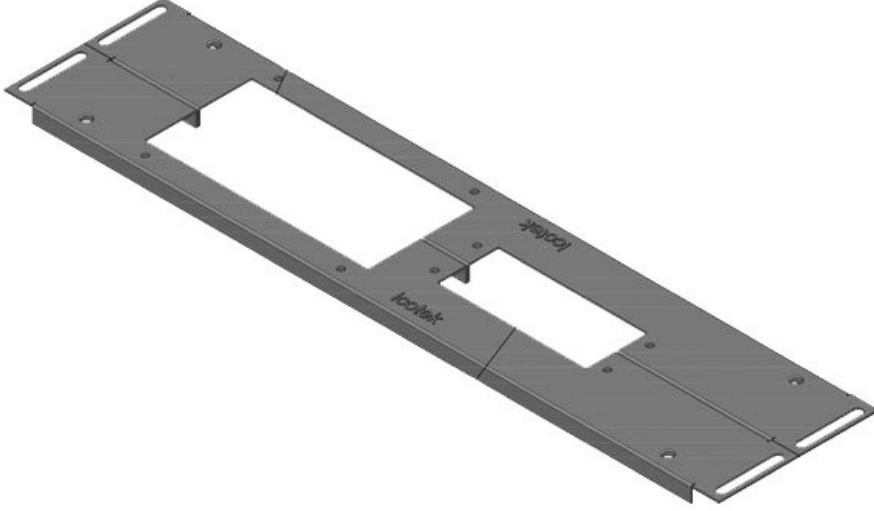

KDR2-VX25-1200-44411

Sipariş No.	44411	Toplam	538 mm
EAN	4251269320	uzunluk taban sacı	
	378	Bu Pano genişliği uygun	1.200 mm
Paket içi miktarı	1	Görünür ölçü	502 mm
Yükseklik	12 mm	taban boşluğu	
Bu pano uygun	Rittal VX25	İçin uygun:	1 x KEL 24, 1 x KEL-JUMBO 2
Uzunluk	538 mm		
Genişlik	120 mm