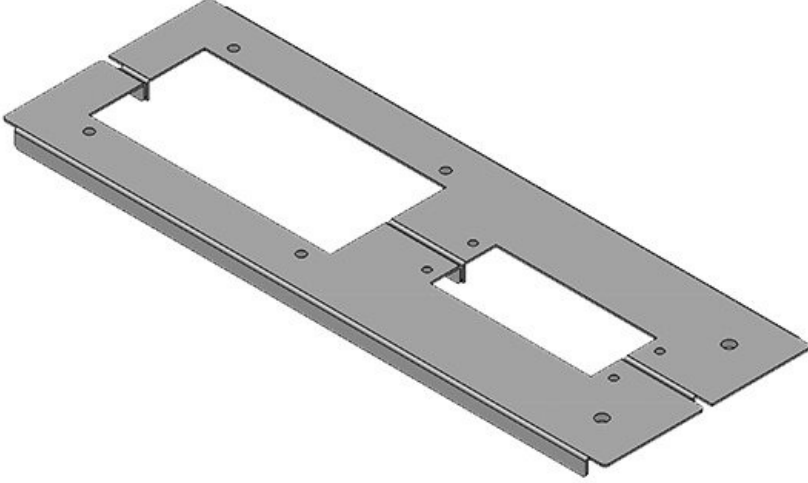

KDR2-TS8-1000-42959

Sipariş No.	42959	Toplam	420 mm
EAN	4251269309	uzunluk taban sacı	
Paket içi miktarı	1	Bu Pano genişliği uygun	1.000 mm
Yükseklik	12 mm	Görünür ölçü	398 mm
Bu pano uygun	Rittal TS 8	taban boşluğu	
Uzunluk	420 mm	Orta direk	evet
Genişlik	148,5 mm	İçin uygun:	1 x KEL 24, 1 x KEL-JUMBO 2