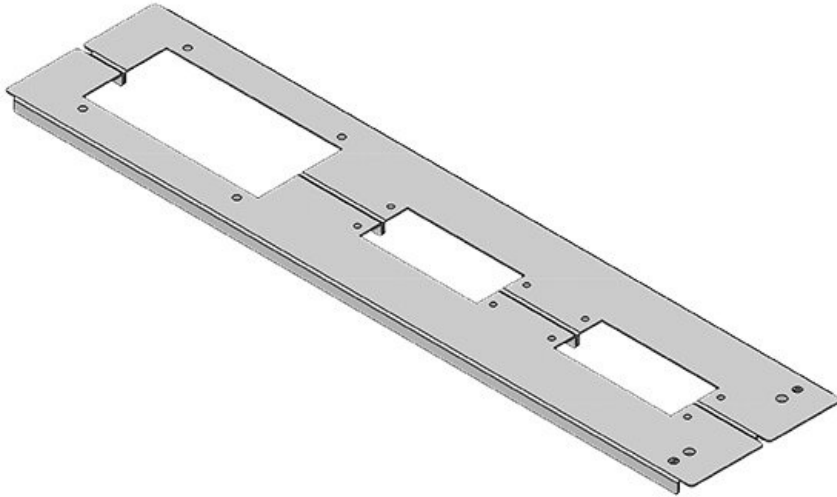

KDR2-TS8-800-42945

Sipariş No.	42945	Toplam	658 mm
EAN	4251269309	uzunluk taban sacı	
	427	Bu Pano	800 mm
Paket içi miktarı	1	genişliği uygun	
Yükseklik	12 mm	Görünür ölçü	635 mm
Bu pano uygun	Rittal TS 8	taban boşluğu	
Uzunluk	658 mm	İçin uygun:	2 x KEL 24, 1
Genişlik	148,5 mm		x KEL-JUMBO
			2