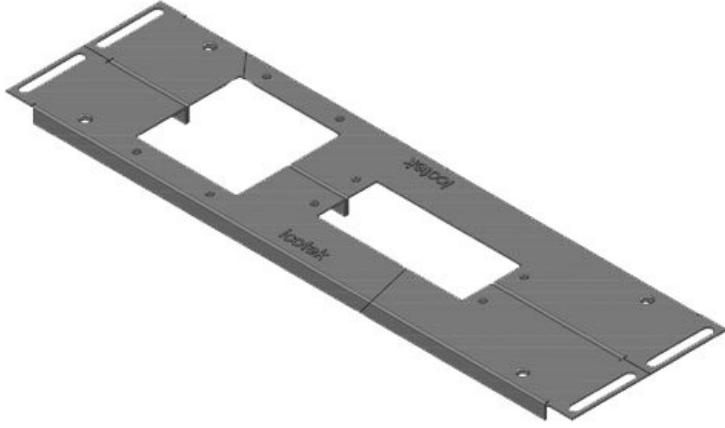

KDR2-VX25-1000-44407

Sipariş No.	44407	Toplam	438 mm
EAN	4251269320	uzunluk taban	
	330	sacı	
Paket içi	1	Bu Pano	1.000 mm
miktarı		genişliği uygun	
Yükseklik	12 mm	Görünür ölçü	402 mm
Bu pano uygun	Rittal VX25	taban boşluğu	
Uzunluk	438 mm	Orta direk	evet
Genişlik	120 mm	İçin uygun:	1 x KEL 24, 1 x KEL-JUMBO 1