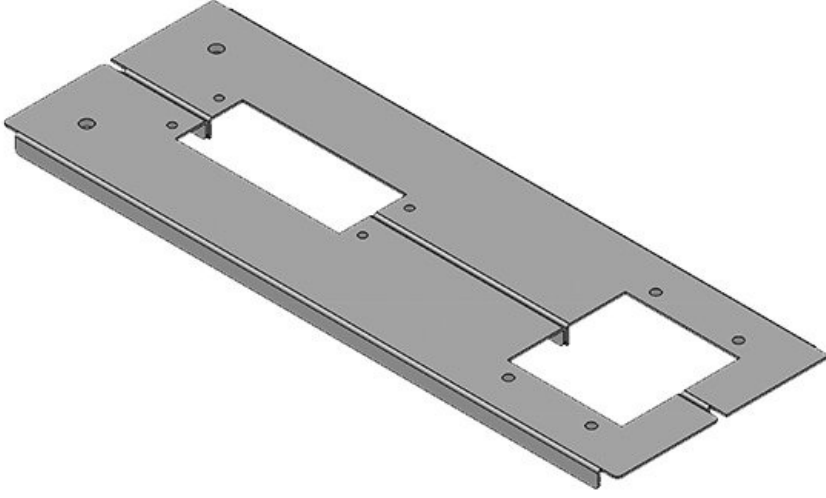

KDR2-TS8-1000-42957

Sipariş No.	42957	Toplam	420 mm
EAN	4251269309	uzunluk taban	
	489	sacı	
Paket içi	1	Bu Pano	1.000 mm
miktarı		genişliği uygun	
Yükseklik	12 mm	Görünür ölçü	398 mm
Bu pano uygun	Rittal TS 8	taban boşluğu	
Uzunluk	420 mm	Orta direk	evet
Genişlik	148,5 mm	İçin uygun:	1 x KEL 24, 1 x KEL-JUMBO 1

KDR2-TS8-1000-42958