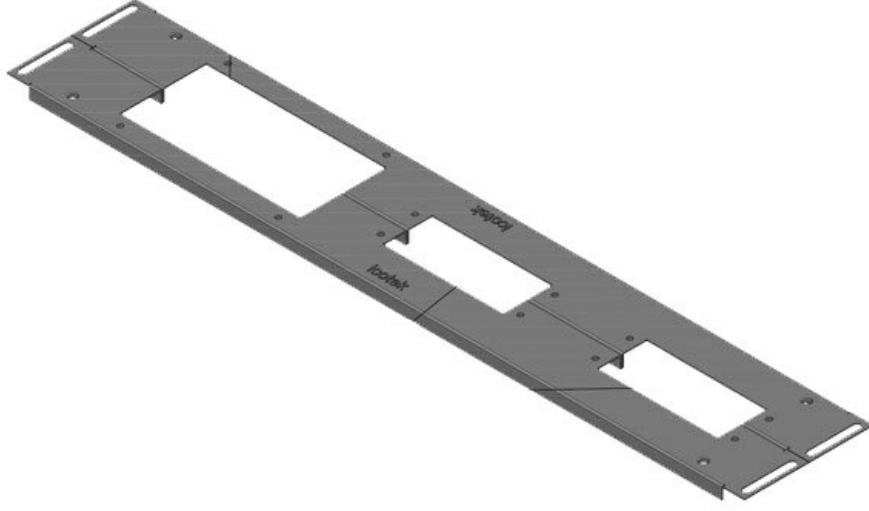

KDR2-VX25-600-44405

Sipariş No.	44405	Toplam	688 mm
EAN	4251269320	uzunluk taban	
	316	sacı	
Paket içi	1	Bu Pano	800 mm
miktarı		genişliği uygun	
Yükseklik	12 mm	Görünür ölçü	652 mm
Bu pano uygun	Rittal VX25	taban boşluğu	
Uzunluk	688 mm	İçin uygun:	2 x KEL 24, 1
Genişlik	120 mm		x KEL-JUMBO
			2

KDR2-VX25-1000-44406