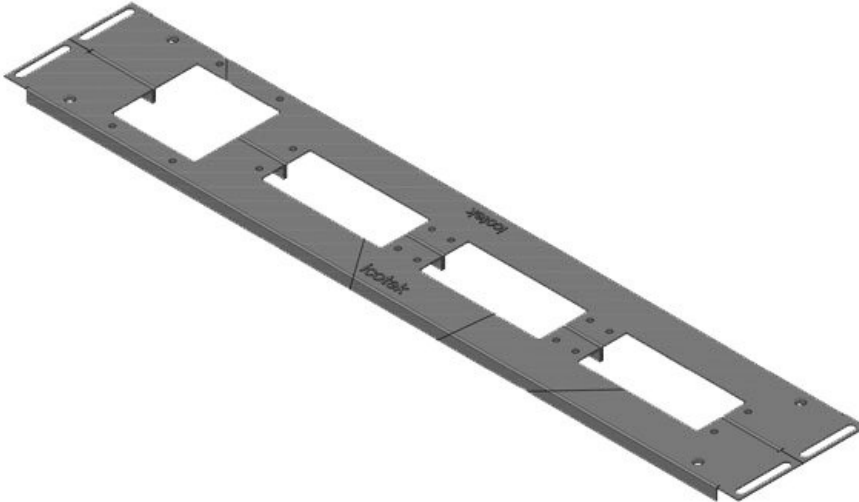

KDR2-VX25-600-44404

Sipariş No.	44404	Toplam	688 mm
EAN	4251269320	uzunluk taban	
	309	sacı	
Paket içi	1	Bu Pano	800 mm
miktarı		genişliği uygun	
Yükseklik	12 mm	Görünür ölçü	652 mm
Bu pano uygun	Rittal VX25	taban boşluğu	
Uzunluk	688 mm	İçin uygun:	3 x KEL 24, 1
Genişlik	120 mm		x KEL-JUMBO
			1