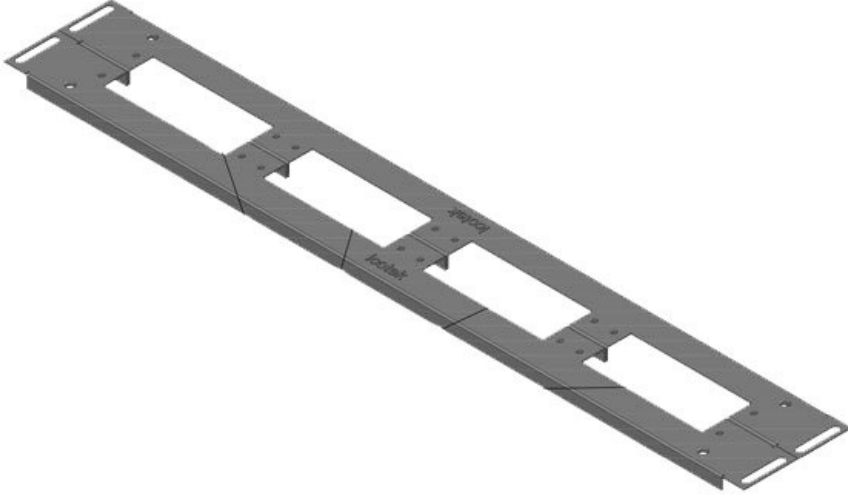

KDR2-VX25-600-44403

Sipariş No.	44403	Toplam	688 mm
EAN	4251269320	uzunluk taban	
	293	sacı	
Paket içi	1	Bu Pano	800 mm
miktarı		genişliği uygun	
Yükseklik	12 mm	Görünür ölçü	652 mm
Bu pano uygun	Rittal VX25	taban boşluğu	
Uzunluk	688 mm	İçin uygun:	4 x KEL 24
Genişlik	100 mm