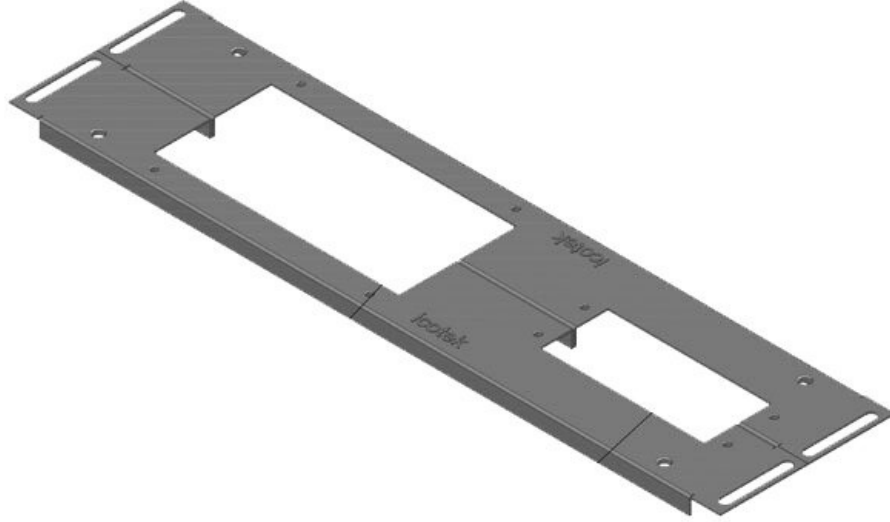

Sipariş No.	44402	Toplam	488 mm
EAN	4251269320	uzunluk taban	
	286	sacı	
Paket içi	1	Bu Pano	600 mm
miktarı		genişliği uygun	
Yükseklik	12 mm	Görünür ölçü	452 mm
Bu pano uygun	Rittal VX25	taban boşluğu	
Uzunluk	488 mm	İçin uygun:	1 x KEL 24, 1
Genişlik	120 mm		x KEL-JUMBO
			2