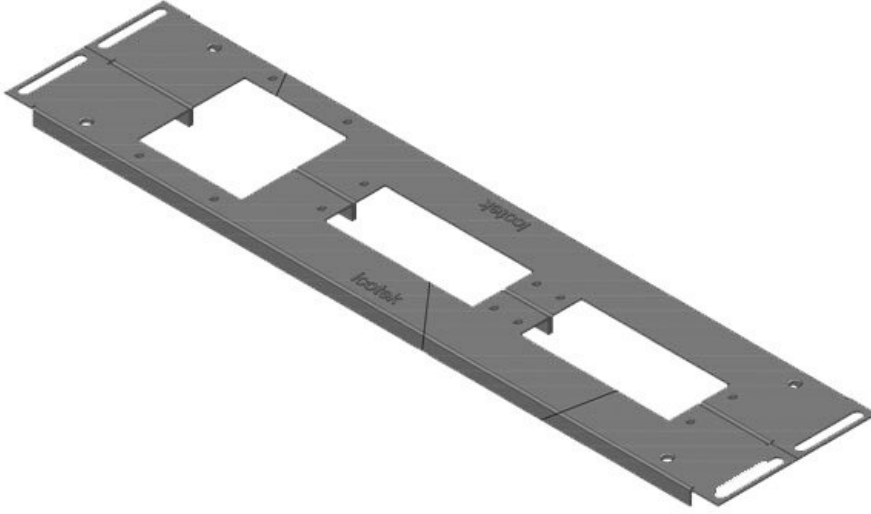

Sipariş No.	44410	Toplam	538 mm
EAN	4251269320	uzunluk taban	
	361	sacı	
Paket içi	1	Bu Pano	1.200 mm
miktarı		genişliği uygun	
Yükseklik	12 mm	Görünür ölçü	502 mm
Bu pano uygun	Rittal VX25	taban boşluğu	
Uzunluk	538 mm	İçin uygun:	2 x KEL 24, 1
Genişlik	120 mm		x KEL-JUMBO
			1