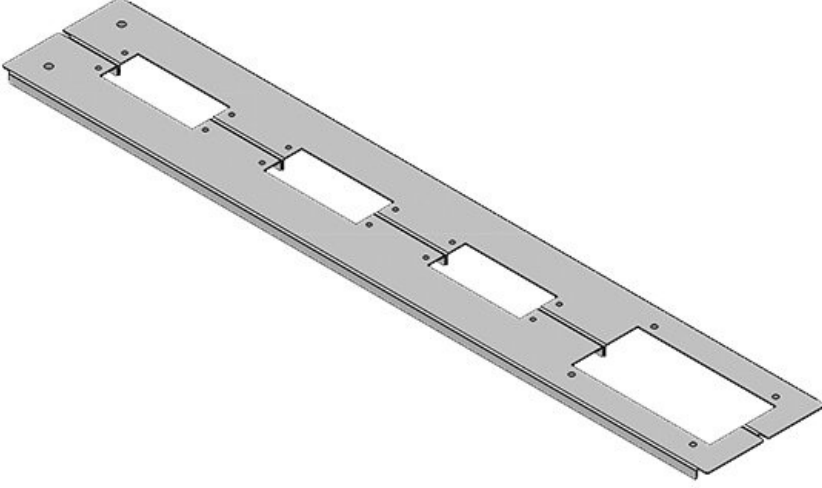

KDR2-TS8-1000-42952

Sipariş No.	42952	Toplam	858 mm
EAN	4251269309	uzunluk taban	
	434	sacı	
Paket içi	1	Bu Pano	1.000 mm
miktarı		genişliği uygun	
Yükseklik	12 mm	Görünür ölçü	835 mm
Bu pano uygun	Rittal TS 8	taban boşluğu	
Uzunluk	858 mm	Orta direk	hayır
Genişlik	148,5 mm	İçin uygun:	3 × KEL 24, 1
			× KEL-JUMBO
			2