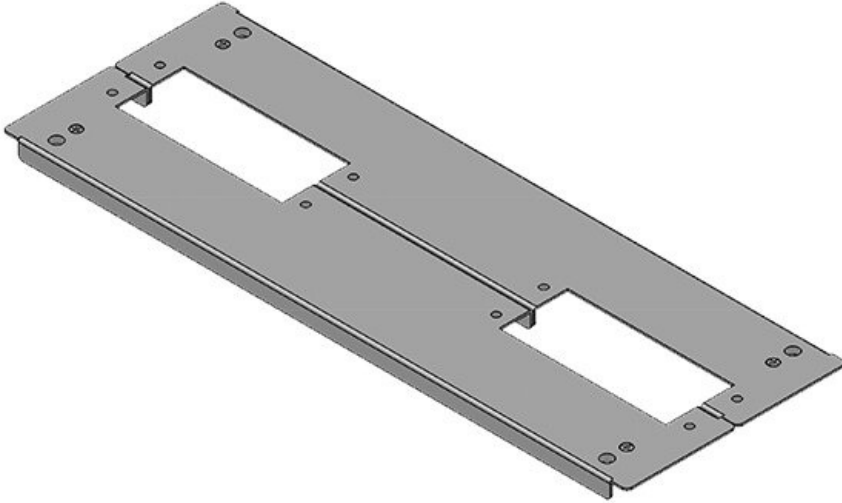

Sipariş No.	42958	Toplam	420 mm
EAN	4251269309	uzunluk taban	
	496	sacı	
Paket içi	1	Bu Pano	1.000 mm
miktarı		genişliği uygun	
Yükseklik	12 mm	Görünür ölçü	398 mm
Bu pano uygun	Rittal TS 8	taban boşluğu	
Uzunluk	420 mm	Orta direk	evet
Genişlik	148,5 mm	İçin uygun:	2 x KEL 24